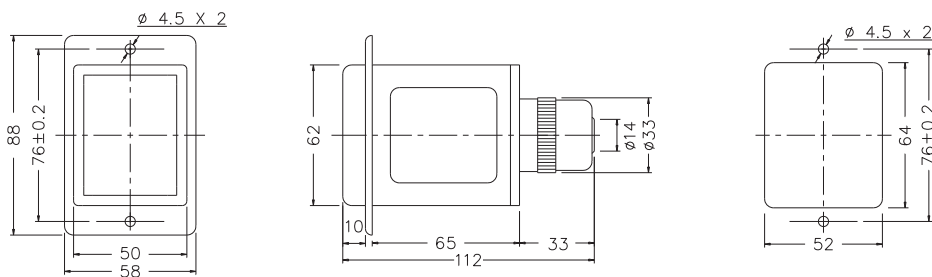

接线图：

注:若配合近接开关(PNP型)或光电开关时,请将(+)接至1脚,(-)接至3脚,(OUT)接至4脚。

时序图：

外形尺寸：(mm)

N型(露出型)：使用 8PFA座

Y型(埋入型)：使用 US-08 或 P3G-08座

公差：±0.1

安良科技(无锡)有限公司