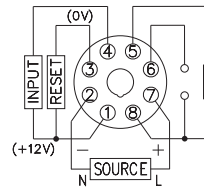

ANLY COUNTER

ACK 双设定计数器

功能特性：

- 可设定ON/OFF输入的次数。
- 可选择正缘(通电)计数或负缘(断电)计数。
- ON/OFF最大次数为99次。
- 具有CE认证。

规格：

操作电压	DC(V) : 12, 24 AC(V) : 12, 24, 110, 220, 240
操作电压范围	额定操作电压的85~110%
电源频率	50 / 60 Hz
接点容量	250VAC 5A 电阻性负载
计数速度	60 cps以下
复归时间	MAX 0.5sec
消耗功率	约3VA
使用寿命	机械: 5,000,000 次 电气: 100,000 次(额定容量内)
使用周围温度	-10 ~ +50°C (不可结冰结露)
使用周围湿度	MAX 85%RH (不可结露)
使用海拔高度	MAX 2000m
重量	约180g

接线图：

注:若配合近接开关(PNP型)或光电开关时,请将(+)接至1脚,(-)接至3脚,(OUT)接至4脚。

时序图：

外形尺寸：(mm)

N型(露出型)：使用 8PFA座

Y型(埋入型)：使用 US-08 或 P3G-08座

公差：±0.1

安良科技(无锡)有限公司