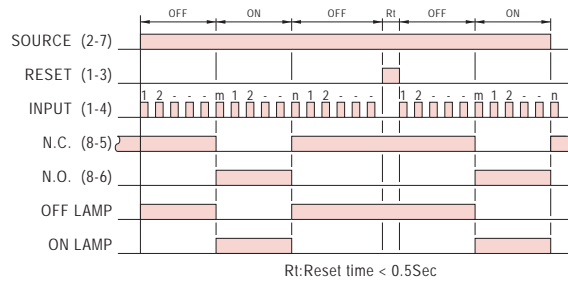

ANLY COUNTER

ACK 双设定计数器

功能特性：

- 可设定ON/OFF输入的次数。
- 可选择正缘(通电)计数或负缘(断电)计数。
- ON/OFF最大次数为99次。
- 具有CE认证。

规格：

操作电压	DC(V) : 12, 24 AC(V) : 12, 24, 110, 220, 240
操作电压范围	额定操作电压的85~110%
电源频率	50 / 60 Hz
接点容量	250VAC 5A 电阻性负载
计数速度	60 cps以下
复归时间	MAX 0.5sec
消耗功率	约3VA
使用寿命	机械: 5,000,000 次 电气: 100,000 次(额定容量内)
使用周围温度	-10 ~ +50°C (不可结冰结露)
使用周围湿度	MAX 85%RH (不可结露)
使用海拔高度	MAX 2000m
重量	约180g

接线图：

注:若配合近接开关(PNP型)或光电开关时,请将(+)接至1脚,(-)接至3脚,(OUT)接至4脚。

时序图：

外形尺寸：(mm)

N型(露出型)：使用 8PFA座

Y型(埋入型)：使用 US-08 或 P3G-08座

公差：±0.1

安良科技(无锡)有限公司