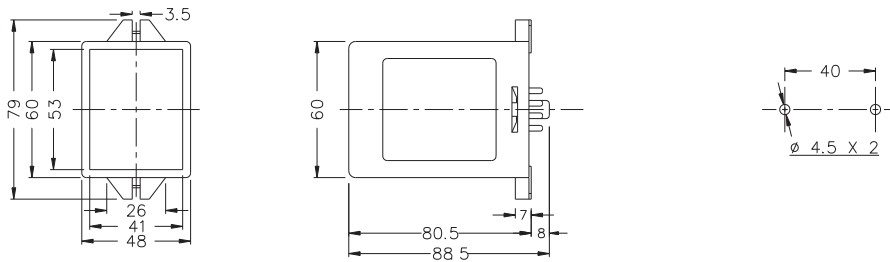

接线图：

注:若配合近接开关(PNP型)或光电开关时,请将(+)接至1脚,(-)接至3脚,(OUT)接至4脚。

时序图：

外形尺寸：(mm)

N型(露出型)：使用 8PFA座

Y型(埋入型)：使用 US-08 或 P3G-08座

公差：±0.1

安良科技(无锡)有限公司