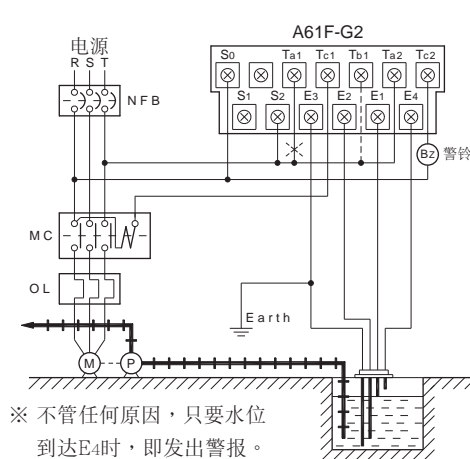

接线图：

AFR-1, AFS-1

AFR-G, AFS-GR

A61F-GP-N

A61F-G

A61F-G1

预防抽水机空转之自动给水装置

当抽水机不正常缺水可发出警报之自动给水装置

A61F-G2

<排水时>

水槽的水位到达E1时，帮浦启动自动打水。

水位降至E2以下时，帮浦自动停止打水。

接线：

如图中之实线所示将Ta1接至电源。

<给水时>

水面低到E2时，帮浦启动自动打水，水面上升至E1时，帮浦自动停止打水。

接线：

如图中之实线所示将Tb1接至电源。

(Ta1不可接至电源)

(Ta1不可接至电源)

(Ta1不可接至电源)

(Ta1不可接至电源)

(Ta1不可接至电源)

(Ta1不可接至电源)