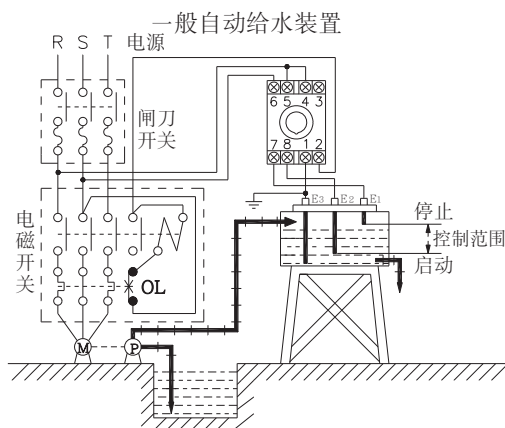

规格：

型式	AFS / AFR / A61F-GP-N	A61F-G / A61F-G1 / A61F-G2
操作电压	AC(V) : 110, 220, 240	AC(V) : 110/220, 110/240, 220/380, 240/415
操作电压范围	额定操作电压的85~110%	
电源频率	50 / 60 Hz	
接点容量	250VAC 5A 电阻性负载	
电极间电压	8VAC(高灵敏24VAC)	
动作电阻	0 ~ 4KΩ	
释放电阻	15K ~ ∞Ω	
电缆长度	MAX 1Km	
消耗功率	AFS, AFR, A61F-GP-N及A61F-G约3.2VA, A61F-G1约6VA	
使用寿命	机械: 5,000,000 次 · 电气: 100,000 次(额定容量内)	
使用周围温度	-10 ~ +50℃ (不可结冰结露)	
使用周围湿度	MAX 85%RH (不可结露)	
使用海拔高度	MAX 2000m	
重量	AFS-1, A61F-GP-N 约160g AFS-GR 约150g, AFR 约200g	A61F-G 约330g, A61F-G1及A61F-G2 约580g

接线图：

AFR-1, AFS-1

AFR-G, AFS-GR

A61F-GP-N

A61F-G

A61F-G1

预防抽水机空转之自动给水装置

当抽水机不正常缺水可发出警报之自动给水装置

接线：

如图中之实线所示将Tb1接至电源。

(Ta1不可接至电源)

(Ta1不可接至电源)

(Ta1不可接至电源)

(Ta1不可接至电源)

(Ta1不可接至电源)

(Ta1不可接至电源)