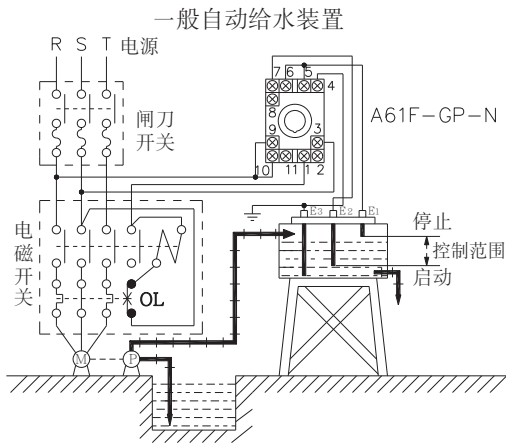

接线图：

AFR-1, AFS-1

AFR-G, AFS-GR

A61F-GP-N

A61F-G

A61F-G1

预防抽水机空转之自动给水装置

当抽水机不正常缺水可发出警报之自动给水装置

A61F-G2

<排水时>

水槽的水位到达E1时，帮浦启动自动打水。

水位降至E2以下时，帮浦自动停止打水。

接线：

如图中之实线所示将Ta1接至电源。

<给水时>

水面低到E2时，帮浦启动自动打水，水面上升至E1时，帮浦自动停止打水。

接线：

如图中之实线所示将Tb1接至电源。

(Ta1不可接至电源)

(Ta1不可接至电源)

(Ta1不可接至电源)

(Ta1不可接至电源)

(Ta1不可接至电源)

(Ta1不可接至电源)