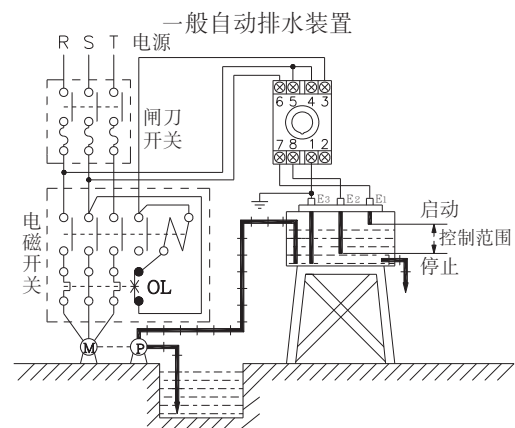

规格：

型式	AFS / AFR / A61F-GP-N	A61F-G / A61F-G1 / A61F-G2
操作电压	AC(V) : 110, 220, 240	AC(V) : 110/220, 110/240, 220/380, 240/415
操作电压范围	额定操作电压的85~110%	
电源频率	50 / 60 Hz	
接点容量	250VAC 5A 电阻性负载	
电极间电压	8VAC(高灵敏24VAC)	
动作电阻	0 ~ 4KΩ	
释放电阻	15K ~ ∞Ω	
电缆长度	MAX 1Km	
消耗功率	AFS, AFR, A61F-GP-N及A61F-G约3.2VA, A61F-G1约6VA	
使用寿命	机械: 5,000,000 次 · 电气: 100,000 次(额定容量内)	
使用周围温度	-10 ~ +50℃ (不可结冰结露)	
使用周围湿度	MAX 85%RH (不可结露)	
使用海拔高度	MAX 2000m	
重量	AFS-1, A61F-GP-N 约160g AFS-GR 约150g, AFR 约200g	A61F-G 约330g, A61F-G1及A61F-G2 约580g

接线图：

AFR-1, AFS-1

AFR-G, AFS-GR

A61F-GP-N

A61F-G

A61F-G1

预防抽水机空转之自动给水装置

当抽水机不正常缺水可发出警报之自动给水装置

接线：

如图中之实线所示将Tb1接至电源。

(Ta1不可接至电源)

(Ta1不可接至电源)

(Ta1不可接至电源)

(Ta1不可接至电源)

(Ta1不可接至电源)

(Ta1不可接至电源)