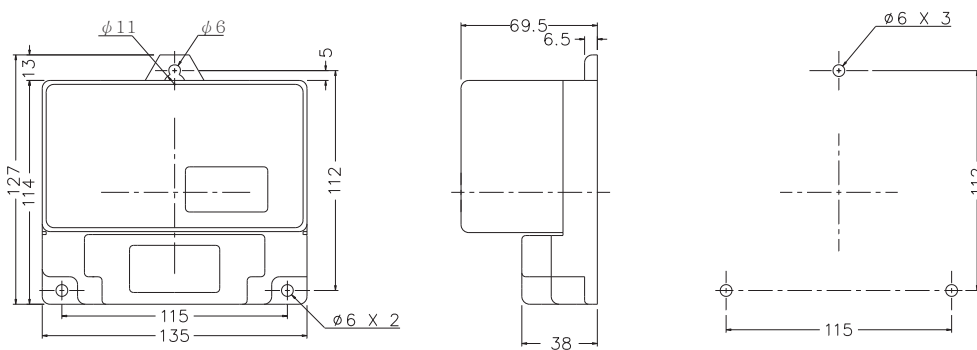

☆ 给水时，要如图上虚线所示接线、标示"X"表示不必接线。

注: 1.电源为110V时，请连接至S0-S1，如为220V时，则连接至S0-S2。
2.E3要确实接地。

外形尺寸：(mm)

AFS系列：使用 PF085A座及FH-3，A61F-GP-N系列：使用 PF113A座

AFR系列：使用 8PFA座

A61F-G系列

A61F-G1系列

公差：±0.1