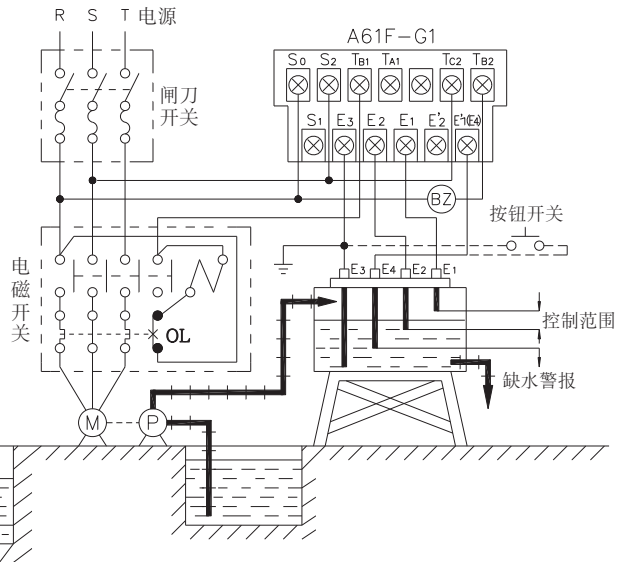

接线图：

AFR-1, AFS-1

AFR-G, AFS-GR

A61F-GP-N

A61F-G

A61F-G1

预防抽水机空转之自动给水装置

当抽水机不正常缺水可发出警报之自动给水装置

A61F-G2

<排水时>

水槽的水位到达E1时，帮浦启动自动打水。

水位降至E2以下时，帮浦自动停止打水。

接线：

如图中之实线所示将Ta1接至电源。

<给水时>

水面低到E2时，帮浦启动自动打水，水面上升至E1时，帮浦自动停止打水。

接线：

如图中之实线所示将Tb1接至电源。

(Ta1不可接至电源)

(Ta1不可接至电源)

(Ta1不可接至电源)

(Ta1不可接至电源)

(Ta1不可接至电源)

(Ta1不可接至电源)

☆ 给水时，要如图上虚线所示接线、标示"X"表示不必接线。

注: 1.电源为110V时，请连接至S0-S1，如为220V时，则连接至S0-S2。
2.E3要确实接地。

外形尺寸：(mm)

AFS系列：使用 PF085A座及FH-3，A61F-GP-N系列：使用 PF113A座

AFR系列：使用 8PFA座

A61F-G系列

A61F-G1系列

公差：±0.1