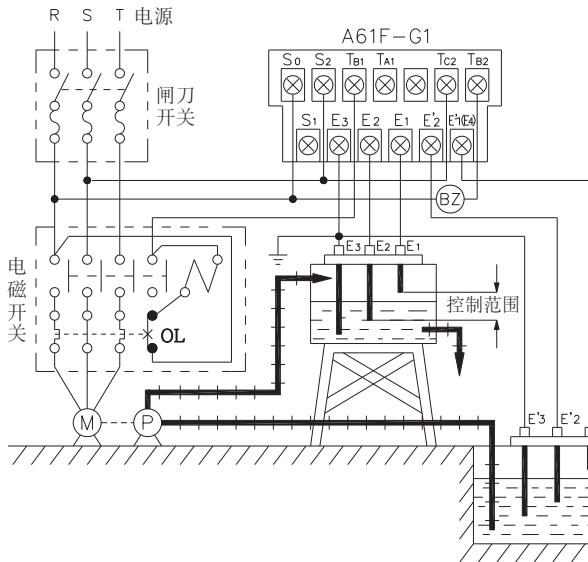

接线图：

AFR-1, AFS-1

AFR-G, AFS-GR

A61F-GP-N

A61F-G

A61F-G1

预防抽水机空转之自动给水装置

当抽水机不正常缺水可发出警报之自动给水装置

A61F-G2

<排水时>

水槽的水位到达E1时，帮浦启动自动打水。

水位降至E2以下时，帮浦自动停止打水。

接线：

如图中之实线所示将Ta1接至电源。

<给水时>

水面低到E2时，帮浦启动自动打水，水面上升至E1时，帮浦自动停止打水。

接线：

如图中之实线所示将Tb1接至电源。

(Ta1不可接至电源)

(Ta1不可接至电源)

(Ta1不可接至电源)

(Ta1不可接至电源)

(Ta1不可接至电源)

(Ta1不可接至电源)

☆ 给水时，要如图上虚线所示接线、标示"X"表示不必接线。

注: 1.电源为110V时，请连接至S0-S1，如为220V时，则连接至S0-S2。
2.E3要确实接地。

外形尺寸：(mm)

AFS系列：使用 PF085A座及FH-3，A61F-GP-N系列：使用 PF113A座

AFR系列：使用 8PFA座

A61F-G系列

A61F-G1系列

公差：±0.1