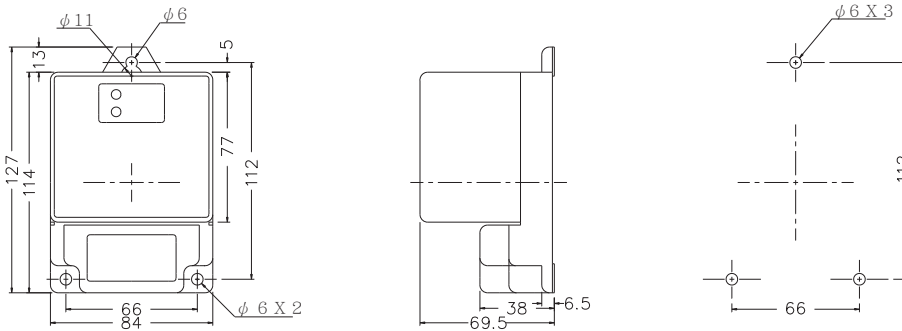

☆ 给水时，要如图上虚线所示接线、标示"X"表示不必接线。

注: 1.电源为110V时，请连接至S0-S1，如为220V时，则连接至S0-S2。
2.E3要确实接地。

外形尺寸：(mm)

AFS系列：使用 PF085A座及FH-3，A61F-GP-N系列：使用 PF113A座

AFR系列：使用 8PFA座

A61F-G系列

A61F-G1系列

公差：±0.1