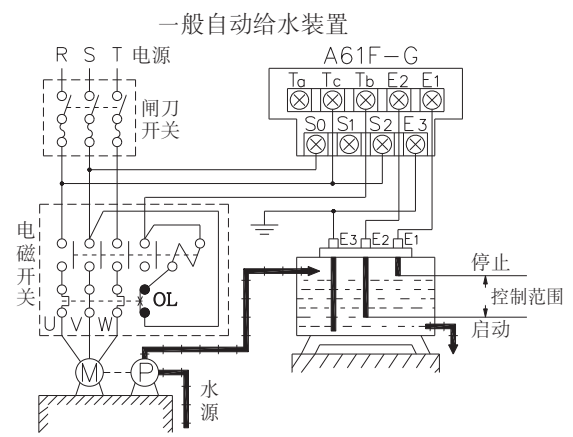

接线图：

AFR-1, AFS-1

AFR-G, AFS-GR

A61F-GP-N

A61F-G

A61F-G1

预防抽水机空转之自动给水装置

当抽水机不正常缺水可发出警报之自动给水装置

A61F-G2

<排水时>

水槽的水位到达E1时，帮浦启动自动打水。

水位降至E2以下时，帮浦自动停止打水。

接线：

如图中之实线所示将Ta1接至电源。

<给水时>

水面低到E2时，帮浦启动自动打水，水面上升至E1时，帮浦自动停止打水。

接线：

如图中之实线所示将Tb1接至电源。

(Ta1不可接至电源)

(Ta1不可接至电源)

(Ta1不可接至电源)

(Ta1不可接至电源)

(Ta1不可接至电源)

(Ta1不可接至电源)