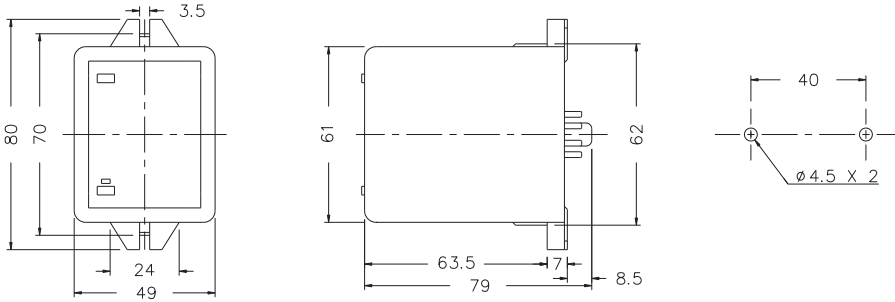

☆ 给水时，要如图上虚线所示接线、标示"X"表示不必接线。

注: 1.电源为110V时，请连接至S0-S1，如为220V时，则连接至S0-S2。
2.E3要确实接地。

外形尺寸：(mm)

AFS系列：使用 PF085A座及FH-3，A61F-GP-N系列：使用 PF113A座

AFR系列：使用 8PFA座

A61F-G系列

A61F-G1系列

公差：±0.1