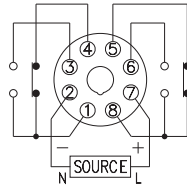

ANLY CONTROLLER

AG4Q-212S 交替继电器

功能特性：

- 具有两组接点(2C)。
- 可选择正缘(通电)动作，或负缘(断电)动作。
- 于断电后接点可保持，当下一次讯号来时，接点才会转换。

规格：

操作电压	DC(V): 12, 24 AC(V): 12, 24, 110, 220, 240
操作电压范围	额定操作电压的85~110%
电源频率	50 / 60 Hz
接点容量	250VAC 2A 电阻性负载
复归时间	MAX 0.3sec
消耗功率	约3VA
使用寿命	机械: 5,000,000 次 电气: 100,000 次(额定容量内)
使用周围温度	-10 ~ +50°C (不可结冰结露)
使用周围湿度	MAX 85%RH (不可结露)
使用海拔高度	MAX 2000m
重量	约135g

型式分类：

型号	AG4Q-212S
接点容量	250VAC 2A
断电保持	○
选择正负缘触发	○

接线图：

时序图：

外形尺寸：(mm)

N型(露出型)：使用 8PFA座

公差：± 0.1

安良科技(无锡)有限公司