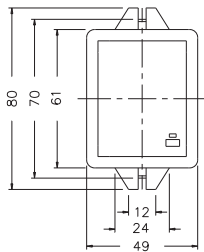

型式分类：

型号	AG4Q-212S
接点容量	250VAC 2A
断电保持	○
选择正负缘触发	○

接线图：

时序图：

外形尺寸：(mm)

N型(露出型)：使用 8PFA座

公差：± 0.1

安良科技(无锡)有限公司