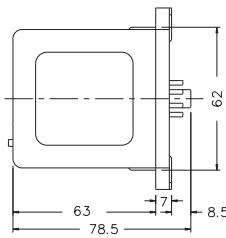

型式分类：

型号	AG4Q-212S
接点容量	250VAC 2A
断电保持	○
选择正负缘触发	○

接线图：

时序图：

外形尺寸：(mm)

N型(露出型)：使用 8PFA座

公差：± 0.1

安良科技(无锡)有限公司