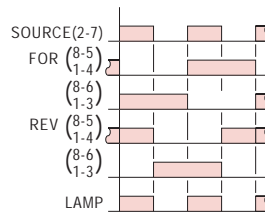

ANLY CONTROLLER

AG4Q-212S 交替继电器

功能特性：

- 具有两组接点(2C)。
- 可选择正缘(通电)动作，或负缘(断电)动作。
- 于断电后接点可保持，当下一次讯号来时，接点才会转换。

规格：

操作电压	DC(V): 12, 24 AC(V): 12, 24, 110, 220, 240
操作电压范围	额定操作电压的85~110%
电源频率	50 / 60 Hz
接点容量	250VAC 2A 电阻性负载
复归时间	MAX 0.3sec
消耗功率	约3VA
使用寿命	机械: 5,000,000 次 电气: 100,000 次(额定容量内)
使用周围温度	-10 ~ +50°C (不可结冰结露)
使用周围湿度	MAX 85%RH (不可结露)
使用海拔高度	MAX 2000m
重量	约135g

型式分类：

型号	AG4Q-212S
接点容量	250VAC 2A
断电保持	○
选择正负缘触发	○

接线图：

时序图：

外形尺寸：(mm)

N型(露出型)：使用 8PFA座

公差：± 0.1

安良科技(无锡)有限公司