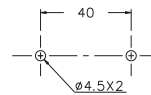

型式分类：

型号	AG4Q-212S
接点容量	250VAC 2A
断电保持	○
选择正负缘触发	○

接线图：

时序图：

外形尺寸：(mm)

N型(露出型)：使用 8PFA座

公差：± 0.1

安良科技(无锡)有限公司