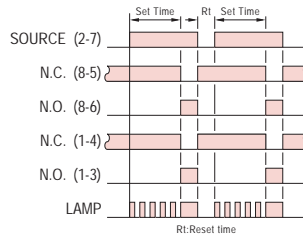

接线图：

时序图：

外形尺寸：(mm)

N型(露出型)：使用 P2CF-08 或 PF085A座

Y型(埋入型)：使用 Y50框架及 US-08 或 P3G-08座

安良科技(无锡)有限公司

<http://www.anly.com.tw>

台北总公司：新北市新庄区福寿街202巷19号
TEL: +886-2-2996-3202 FAX: +886-2-2996-2017
台中分公司：台中市北区进化路351巷6号
TEL: +886-4-2360-0434 FAX: +886-4-2360-0414
高雄分公司：高雄市苓雅区四维三路89之1号
TEL: +886-7-331-6490 FAX: +886-7-334-6419
香港分公司：香港九龙太子道141号长荣大厦13字楼K座
TEL: +852-2397-2505 FAX: +852-2397-6080
无锡分公司：无锡市新吴区展鸿路28号1号地块A栋2楼
TEL: +86-510-85304801~3

马来西亚分公司：NO.1, JALAN 6/89B, KAWASAN
PERINDUSTRIAN TRISEGI, BATU 31/2 OFF
JALAN SUNGAI BESI, 57100
KUALA LUMPUR, MALAYSIA
TEL: +60-3-7983-5758 FAX: +60-3-7981-5052
印尼分公司：JL. PANGERAN JAYAKARTA 117/B9,
JAKARTA PUSAT, 10730 INDONESIA
TEL: +62-21-624-8436 FAX: +62-21-626-1228