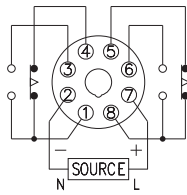

接线图：

时序图：

外形尺寸：(mm)

N型(露出型)：使用 P2CF-08 或 PF085A座

Y型(埋入型)：使用 Y50框架及 US-08 或 P3G-08座

安良科技(无锡)有限公司

<http://www.anly.com.tw>

台北总公司：新北市新庄区福寿街202巷19号
TEL: +886-2-2996-3202 FAX: +886-2-2996-2017
台中分公司：台中市北区进化路351巷6号
TEL: +886-4-2360-0434 FAX: +886-4-2360-0414
高雄分公司：高雄市苓雅区四维三路89之1号
TEL: +886-7-331-6490 FAX: +886-7-334-6419
香港分公司：香港九龙太子道141号长荣大厦13字楼K座
TEL: +852-2397-2505 FAX: +852-2397-6080
无锡分公司：无锡市新吴区展鸿路28号1号地块A栋2楼
TEL: +86-510-85304801~3

马来西亚分公司：NO.1, JALAN 6/89B, KAWASAN
PERINDUSTRIAN TRISEGI, BATU 31/2 OFF
JALAN SUNGAI BESI, 57100
KUALA LUMPUR, MALAYSIA
TEL: +60-3-7983-5758 FAX: +60-3-7981-5052
印尼分公司：JL. PANGERAN JAYAKARTA 117/B9,
JAKARTA PUSAT, 10730 INDONESIA
TEL: +62-21-624-8436 FAX: +62-21-626-1228