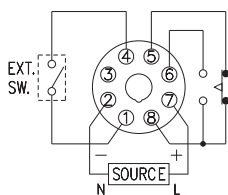

型式分类：

型号	AH5F	AH5F-2
输出接点	1C	2C
强制瞬时复归	○	- - - -
时间范围	3, 6, 10, 30, 60 sec 3, 6, 10, 30, 60 min	3, 6, 10, 30, 60 sec 3, 6, 10, 30, 60 min

接线图：

AH5F

AH5F-2

时序图：

AH5F

AH5F-2

外形尺寸：(mm)

N型(露出型)：使用 P2CF08 或 PF085A座

Y型(埋入型)：使用 Y50框架及 US-08 或 P3G-08座

安良科技(无锡)有限公司

<http://www.anly.com.tw>

台北总公司：新北市新庄区福寿街202巷19号
 TEL: +886-2-2996-3202 FAX: +886-2-2996-2017
 台中分公司：台中市北区进化路351巷6号
 TEL: +886-4-2360-0434 FAX: +886-4-2360-0414
 高雄分公司：高雄市苓雅区四维三路89之1号
 TEL: +886-7-331-6490 FAX: +886-7-334-6419
 香港分公司：香港九龙太子道141号长荣大厦13字楼K座
 TEL: +852-2397-2505 FAX: +852-2397-6080
 无锡分公司：无锡市新吴区展鸿路28号1号地块A栋2楼
 TEL: +86-510-85304801~3