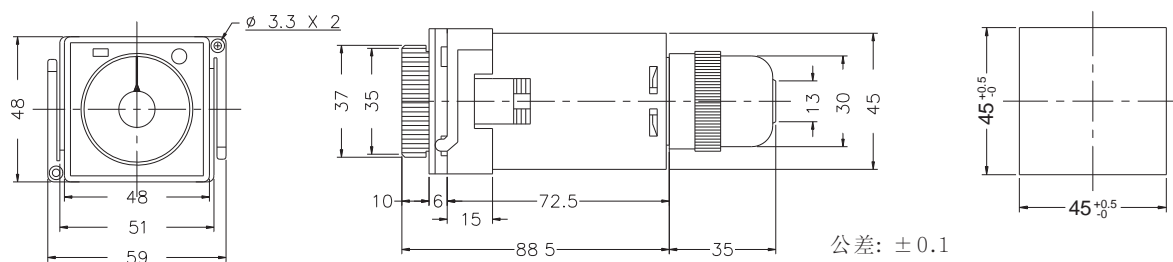

型式分类：

型号	AH5F	AH5F-2
输出接点	1C	2C
强制瞬时复归	○	- - - -
时间范围	3, 6, 10, 30, 60 sec 3, 6, 10, 30, 60 min	3, 6, 10, 30, 60 sec 3, 6, 10, 30, 60 min

接线图：

AH5F

AH5F-2

时序图：

AH5F

AH5F-2

外形尺寸：(mm)

N型(露出型)：使用 P2CF08 或 PF085A座

Y型(埋入型)：使用 Y50框架及 US-08 或 P3G-08座

安良科技(无锡)有限公司

<http://www.anly.com.tw>

台北总公司：新北市新庄区福寿街202巷19号
 TEL: +886-2-2996-3202 FAX: +886-2-2996-2017
 台中分公司：台中市北区进化路351巷6号
 TEL: +886-4-2360-0434 FAX: +886-4-2360-0414
 高雄分公司：高雄市苓雅区四维三路89之1号
 TEL: +886-7-331-6490 FAX: +886-7-334-6419
 香港分公司：香港九龙太子道141号长荣大厦13字楼K座
 TEL: +852-2397-2505 FAX: +852-2397-6080
 无锡分公司：无锡市新吴区展鸿路28号1号地块A栋2楼
 TEL: +86-510-85304801~3