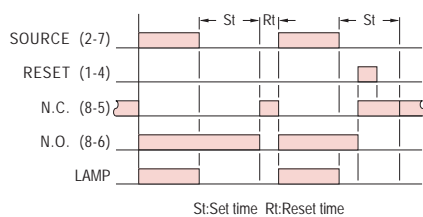

型式分类：

型号	AH5F	AH5F-2
输出接点	1C	2C
强制瞬时复归	○	- - - -
时间范围	3, 6, 10, 30, 60 sec 3, 6, 10, 30, 60 min	3, 6, 10, 30, 60 sec 3, 6, 10, 30, 60 min

接线图：

AH5F

AH5F-2

时序图：

AH5F

AH5F-2

外形尺寸：(mm)

N型(露出型)：使用 P2CF08 或 PF085A座

Y型(埋入型)：使用 Y50框架及 US-08 或 P3G-08座

安良科技(无锡)有限公司

<http://www.anly.com.tw>

台北总公司：新北市新庄区福寿街202巷19号
 TEL: +886-2-2996-3202 FAX: +886-2-2996-2017
 台中分公司：台中市北区进化路351巷6号
 TEL: +886-4-2360-0434 FAX: +886-4-2360-0414
 高雄分公司：高雄市苓雅区四维三路89之1号
 TEL: +886-7-331-6490 FAX: +886-7-334-6419
 香港分公司：香港九龙太子道141号长荣大厦13字楼K座
 TEL: +852-2397-2505 FAX: +852-2397-6080
 无锡分公司：无锡市新吴区展鸿路28号1号地块A栋2楼
 TEL: +86-510-85304801~3