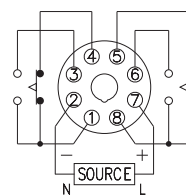

型式分类：

型号	AH5F	AH5F-2
输出接点	1C	2C
强制瞬时复归	○	- - - -
时间范围	3, 6, 10, 30, 60 sec 3, 6, 10, 30, 60 min	3, 6, 10, 30, 60 sec 3, 6, 10, 30, 60 min

接线图：

AH5F

AH5F-2

时序图：

AH5F

AH5F-2

外形尺寸：(mm)

N型(露出型)：使用 P2CF08 或 PF085A座

Y型(埋入型)：使用 Y50框架及 US-08 或 P3G-08座

安良科技(无锡)有限公司

<http://www.anly.com.tw>

台北总公司：新北市新庄区福寿街202巷19号
 TEL: +886-2-2996-3202 FAX: +886-2-2996-2017
 台中分公司：台中市北区进化路351巷6号
 TEL: +886-4-2360-0434 FAX: +886-4-2360-0414
 高雄分公司：高雄市苓雅区四维三路89之1号
 TEL: +886-7-331-6490 FAX: +886-7-334-6419
 香港分公司：香港九龙太子道141号长荣大厦13字楼K座
 TEL: +852-2397-2505 FAX: +852-2397-6080
 无锡分公司：无锡市新吴区展鸿路28号1号地块A栋2楼
 TEL: +86-510-85304801~3