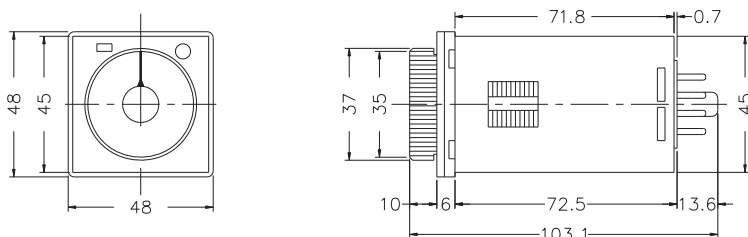

型式分类：

型号	AH5F	AH5F-2
输出接点	1C	2C
强制瞬时复归	○	- - - -
时间范围	3, 6, 10, 30, 60 sec 3, 6, 10, 30, 60 min	3, 6, 10, 30, 60 sec 3, 6, 10, 30, 60 min

接线图：

AH5F

AH5F-2

时序图：

AH5F

AH5F-2

外形尺寸：(mm)

N型(露出型)：使用 P2CF08 或 PF085A座

Y型(埋入型)：使用 Y50框架及 US-08 或 P3G-08座

安良科技(无锡)有限公司

<http://www.anly.com.tw>

台北总公司：新北市新庄区福寿街202巷19号
 TEL: +886-2-2996-3202 FAX: +886-2-2996-2017
 台中分公司：台中市北区进化路351巷6号
 TEL: +886-4-2360-0434 FAX: +886-4-2360-0414
 高雄分公司：高雄市苓雅区四维三路89之1号
 TEL: +886-7-331-6490 FAX: +886-7-334-6419
 香港分公司：香港九龙太子道141号长荣大厦13字楼K座
 TEL: +852-2397-2505 FAX: +852-2397-6080
 无锡分公司：无锡市新吴区展鸿路28号1号地块A栋2楼
 TEL: +86-510-85304801~3