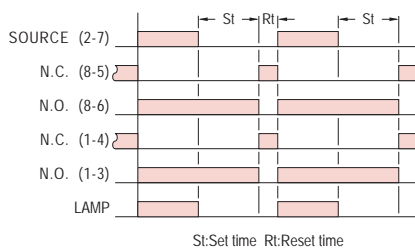

型式分类：

型号	AH5F	AH5F-2
输出接点	1C	2C
强制瞬时复归	○	- - - -
时间范围	3, 6, 10, 30, 60 sec 3, 6, 10, 30, 60 min	3, 6, 10, 30, 60 sec 3, 6, 10, 30, 60 min

接线图：

AH5F

AH5F-2

时序图：

AH5F

AH5F-2

外形尺寸：(mm)

N型(露出型)：使用 P2CF08 或 PF085A座

Y型(埋入型)：使用 Y50框架及 US-08 或 P3G-08座

安良科技(无锡)有限公司

<http://www.anly.com.tw>

台北总公司：新北市新庄区福寿街202巷19号
 TEL: +886-2-2996-3202 FAX: +886-2-2996-2017
 台中分公司：台中市北区进化路351巷6号
 TEL: +886-4-2360-0434 FAX: +886-4-2360-0414
 高雄分公司：高雄市苓雅区四维三路89之1号
 TEL: +886-7-331-6490 FAX: +886-7-334-6419
 香港分公司：香港九龙太子道141号长荣大厦13字楼K座
 TEL: +852-2397-2505 FAX: +852-2397-6080
 无锡分公司：无锡市新吴区展鸿路28号1号地块A栋2楼
 TEL: +86-510-85304801~3