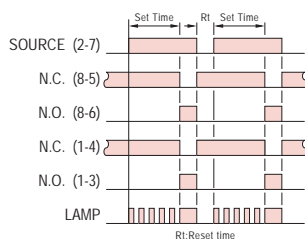

型式分类：

型号	AH5N
输出接点	A / B Mode
时间范围	1S / 10S / 1M / 10M / 1H / 10H / 60H / 600H

接线图：

2C 限时, A Mode

2C 1瞬1限, B Mode

时序图：

2C 限时, A Mode

2C 1瞬1限, B Mode

外形尺寸：(mm)

N型(露出型)：使用 P2CF-08 或 PF085A座

Y型(埋入型)：使用 Y50框架及 US-08 或 P3G-08座

安良科技(无锡)有限公司

<http://www.anly.com.tw>

台北总公司：新北市新庄区福寿街202巷19号
 TEL: +886-2-2996-3202 FAX: +886-2-2996-2017
 台中分公司：台中市北区进化路351巷6号
 TEL: +886-4-2360-0434 FAX: +886-4-2360-0414
 高雄分公司：高雄市苓雅区四维三路89之1号
 TEL: +886-7-331-6490 FAX: +886-7-334-6419
 香港分公司：香港九龙太子道141号长荣大厦13字楼K座
 TEL: +852-2397-2505 FAX: +852-2397-6080
 无锡分公司：无锡市新吴区展鸿路28号1号地块A栋2楼
 TEL: +86-510-85304801~3