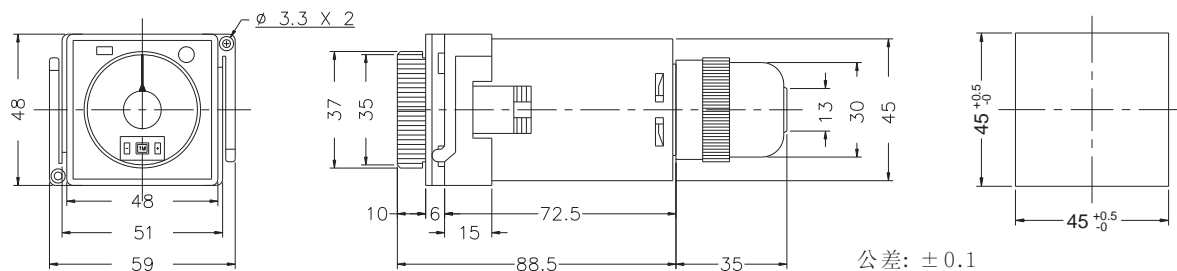

型式分类：

型号	AH5N
输出接点	A / B Mode
时间范围	1S / 10S / 1M / 10M / 1H / 10H / 60H / 600H

接线图：

2C 限时, A Mode

2C 1瞬1限, B Mode

时序图：

2C 限时, A Mode

2C 1瞬1限, B Mode

外形尺寸：(mm)

N型(露出型)：使用 P2CF-08 或 PF085A座

Y型(埋入型)：使用 Y50框架及 US-08 或 P3G-08座

安良科技(无锡)有限公司

<http://www.anly.com.tw>

台北总公司：新北市新庄区福寿街202巷19号
 TEL: +886-2-2996-3202 FAX: +886-2-2996-2017
 台中分公司：台中市北区进化路351巷6号
 TEL: +886-4-2360-0434 FAX: +886-4-2360-0414
 高雄分公司：高雄市苓雅区四维三路89之1号
 TEL: +886-7-331-6490 FAX: +886-7-334-6419
 香港分公司：香港九龙太子道141号长荣大厦13字楼K座
 TEL: +852-2397-2505 FAX: +852-2397-6080
 无锡分公司：无锡市新吴区展鸿路28号1号地块A栋2楼
 TEL: +86-510-85304801~3