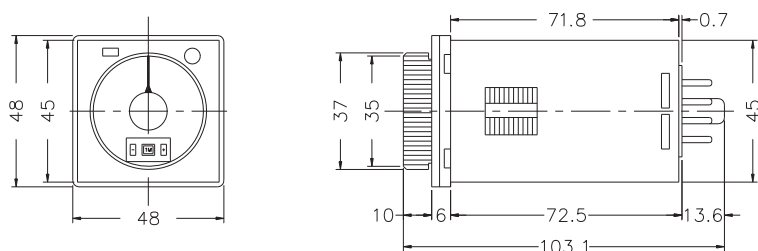

型式分类：

型号	AH5N
输出接点	A / B Mode
时间范围	1S / 10S / 1M / 10M / 1H / 10H / 60H / 600H

接线图：

2C 限时, A Mode

2C 1瞬1限, B Mode

时序图：

2C 限时, A Mode

2C 1瞬1限, B Mode

外形尺寸：(mm)

N型(露出型)：使用 P2CF-08 或 PF085A座

Y型(埋入型)：使用 Y50框架及 US-08 或 P3G-08座

安良科技(无锡)有限公司

<http://www.anly.com.tw>

台北总公司：新北市新庄区福寿街202巷19号
 TEL: +886-2-2996-3202 FAX: +886-2-2996-2017
 台中分公司：台中市北区进化路351巷6号
 TEL: +886-4-2360-0434 FAX: +886-4-2360-0414
 高雄分公司：高雄市苓雅区四维三路89之1号
 TEL: +886-7-331-6490 FAX: +886-7-334-6419
 香港分公司：香港九龙太子道141号长荣大厦13字楼K座
 TEL: +852-2397-2505 FAX: +852-2397-6080
 无锡分公司：无锡市新吴区展鸿路28号1号地块A栋2楼
 TEL: +86-510-85304801~3