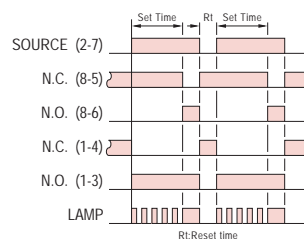

型式分类：

型号	AH5N
输出接点	A / B Mode
时间范围	1S / 10S / 1M / 10M / 1H / 10H / 60H / 600H

接线图：

2C 限时, A Mode

2C 1瞬1限, B Mode

时序图：

2C 限时, A Mode

2C 1瞬1限, B Mode

外形尺寸：(mm)

N型(露出型)：使用 P2CF-08 或 PF085A座

Y型(埋入型)：使用 Y50框架及 US-08 或 P3G-08座

安良科技(无锡)有限公司

<http://www.anly.com.tw>

台北总公司：新北市新庄区福寿街202巷19号
 TEL: +886-2-2996-3202 FAX: +886-2-2996-2017
 台中分公司：台中市北区进化路351巷6号
 TEL: +886-4-2360-0434 FAX: +886-4-2360-0414
 高雄分公司：高雄市苓雅区四维三路89之1号
 TEL: +886-7-331-6490 FAX: +886-7-334-6419
 香港分公司：香港九龙太子道141号长荣大厦13字楼K座
 TEL: +852-2397-2505 FAX: +852-2397-6080
 无锡分公司：无锡市新吴区展鸿路28号1号地块A栋2楼
 TEL: +86-510-85304801~3