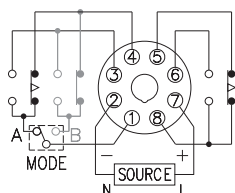

型式分类：

型号	AH5N
输出接点	A / B Mode
时间范围	1S / 10S / 1M / 10M / 1H / 10H / 60H / 600H

接线图：

2C 限时, A Mode

2C 1瞬1限, B Mode

时序图：

2C 限时, A Mode

2C 1瞬1限, B Mode

外形尺寸：(mm)

N型(露出型)：使用 P2CF-08 或 PF085A座

Y型(埋入型)：使用 Y50框架及 US-08 或 P3G-08座

安良科技(无锡)有限公司

<http://www.anly.com.tw>

台北总公司：新北市新庄区福寿街202巷19号
 TEL: +886-2-2996-3202 FAX: +886-2-2996-2017
 台中分公司：台中市北区进化路351巷6号
 TEL: +886-4-2360-0434 FAX: +886-4-2360-0414
 高雄分公司：高雄市苓雅区四维三路89之1号
 TEL: +886-7-331-6490 FAX: +886-7-334-6419
 香港分公司：香港九龙太子道141号长荣大厦13字楼K座
 TEL: +852-2397-2505 FAX: +852-2397-6080
 无锡分公司：无锡市新吴区展鸿路28号1号地块A栋2楼
 TEL: +86-510-85304801~3