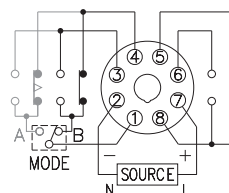

型式分类：

型号	AH5N
输出接点	A / B Mode
时间范围	1S / 10S / 1M / 10M / 1H / 10H / 60H / 600H

接线图：

2C 限时, A Mode

2C 1瞬1限, B Mode

时序图：

2C 限时, A Mode

2C 1瞬1限, B Mode

外形尺寸：(mm)

N型(露出型)：使用 P2CF-08 或 PF085A座

Y型(埋入型)：使用 Y50框架及 US-08 或 P3G-08座

安良科技(无锡)有限公司

<http://www.anly.com.tw>

台北总公司：新北市新庄区福寿街202巷19号
 TEL: +886-2-2996-3202 FAX: +886-2-2996-2017
 台中分公司：台中市北区进化路351巷6号
 TEL: +886-4-2360-0434 FAX: +886-4-2360-0414
 高雄分公司：高雄市苓雅区四维三路89之1号
 TEL: +886-7-331-6490 FAX: +886-7-334-6419
 香港分公司：香港九龙太子道141号长荣大厦13字楼K座
 TEL: +852-2397-2505 FAX: +852-2397-6080
 无锡分公司：无锡市新吴区展鸿路28号1号地块A栋2楼
 TEL: +86-510-85304801~3