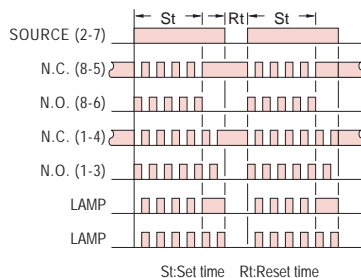

接线图：

时序图：

外形尺寸：(mm)

N型(露出型)：使用8PFA座

Y型(埋入型)：使用 US-08 或 P3G-08座

公差: ±0.1

安良科技(无锡)有限公司

<http://www.anly.com.tw>

台北总公司：新北市新庄区福寿街202巷19号
TEL: +886-2-2996-3202 FAX: +886-2-2996-2017

台中分公司：台中市北区进化路351巷6号
TEL: +886-4-2360-0434 FAX: +886-4-2360-0414

高雄分公司：高雄市苓雅区四维三路89之1号
TEL: +886-7-331-6490 FAX: +886-7-334-6419

香港分公司：香港九龙太子道141号长荣大厦13字楼K座
TEL: +852-2397-2505 FAX: +852-2397-6080

无锡分公司：无锡市新吴区展鸿路28号1号地块A栋2楼
TEL: +86-510-85304801~3

马来西亚分公司：NO.1, JALAN 6/89B, KAWASAN PERINDUSTRIAN TRISEGI, BATU 31/2 OFF JALAN SUNGAI BESI, 57100 KUALA LUMPUR, MALAYSIA
TEL: +60-3-7983-5758 FAX: +60-3-7981-5052

印尼分公司：JL. PANGERAN JAYAKARTA 117/B9, JAKARTA PUSAT, 10730 INDONESIA
TEL: +62-21-624-8436 FAX: +62-21-626-1228