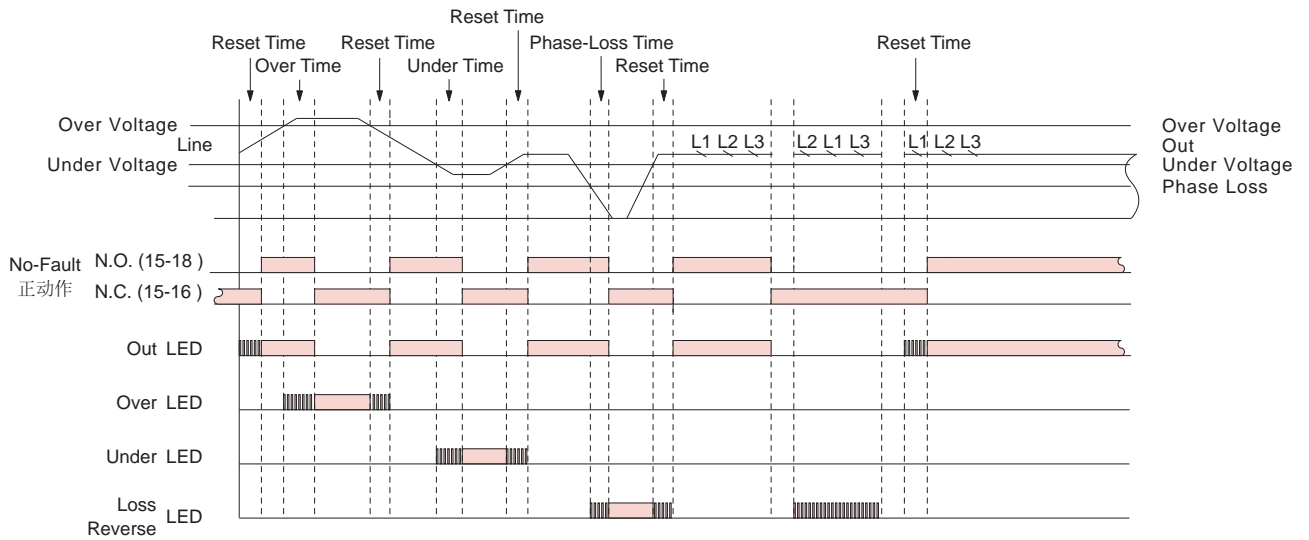

时序图：

外形尺寸：(mm)

安良科技(无锡)有限公司

<http://www.anly.com.tw>

台北总公司：新北市新庄区福寿街202巷19号
TEL: +886-2-2996-3202 FAX: +886-2-2996-2017
台中分公司：台中市北区进化路351巷6号
TEL: +886-4-2360-0434 FAX: +886-4-2360-0414
高雄分公司：高雄市苓雅区四维三路89之1号
TEL: +886-7-331-6490 FAX: +886-7-334-6419
香港分公司：香港九龙太子道141号长荣大厦13字楼K座
TEL: +852-2397-2505 FAX: +852-2397-6080
无锡分公司：无锡市新吴区展鸿路28号1号地块A栋2楼
TEL: +86-510-85304801~3

马来西亚分公司：NO.1, JALAN 6/89B, KAWASAN PERINDUSTRIAN TRISEGI, BATU 31/2 OFF JALAN SUNGAI BESI, 57100 KUALA LUMPUR, MALAYSIA
TEL: +60-3-7983-5758 FAX: +60-3-7981-5052
印尼分公司：JL. PANGERAN JAYAKARTA 117/B9, JAKARTA PUSAT, 10730 INDONESIA
TEL: +62-21-624-8436 FAX: +62-21-626-1228