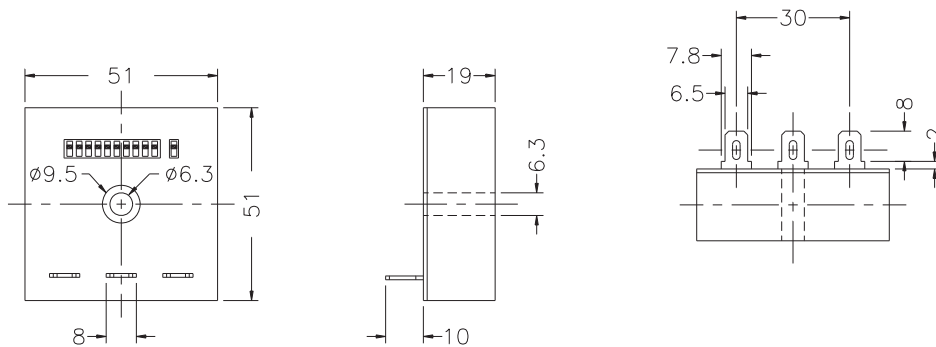

型式分类：

型号	SST-4
输出接点	1a (3Amp)
时间范围	1023S / 1023M DIP switch setting

接线图：

外形尺寸：(mm)

公差： ± 0.1

安良科技(无锡)有限公司

<http://www.anly.com.tw>

台北总公司：新北市新庄区福寿街202巷19号
TEL: +886-2-2996-3202 FAX: +886-2-2996-2017
台中分公司：台中市北区进化路351巷6号
TEL: +886-4-2360-0434 FAX: +886-4-2360-0414
高雄分公司：高雄市苓雅区四维三路89之1号
TEL: +886-7-331-6490 FAX: +886-7-334-6419
香港分公司：香港九龙太子道141号长荣大厦13字楼K座
TEL: +852-2397-2505 FAX: +852-2397-6080
无锡分公司：无锡市新吴区展鸿路28号1号地块A栋2楼
TEL: +86-510-85304801~3