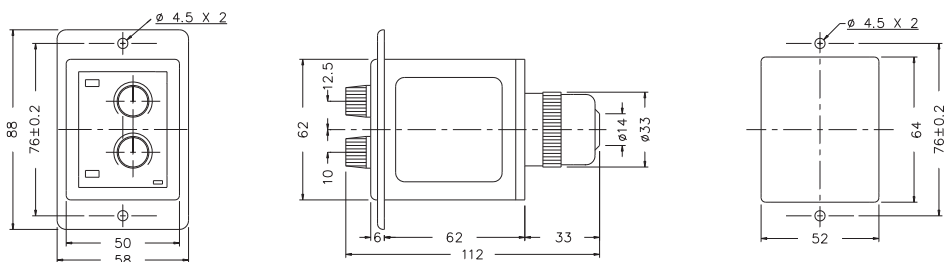

ATDE

Rt:RESET Tc:冷冻时间 Td:除霜时间
Tf:风扇延迟时间

外形尺寸：(mm)

N型(露出型)：使用 8PFA座

Y型(埋入型)：使用 US-08 或 P3G-08座

公差：±0.1

安良科技(无锡)有限公司

<http://www.anly.com.tw>