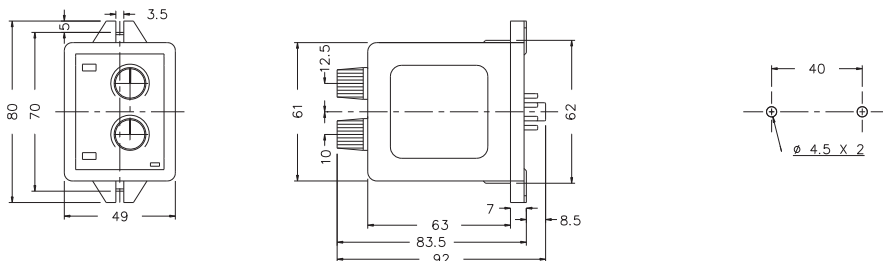

型式分类：

型号	TDF	ATDE
冷冻及除霜时间设定	○	○
风扇延迟时间设定	----	○
强制除霜按键	----	○
时间范围	12H x 30M, 12H x 60M	12H x 30M, 12H x 60M

接线图：

TDF

ATDE

时序图：

TDF

Rt:RESET Tc:冷冻时间 Td:除霜时间

ATDE

Rt:RESET Tc:冷冻时间 Td:除霜时间
Tf:风扇延迟时间

外形尺寸：(mm)

N型(露出型)：使用 8PFA座

Y型(埋入型)：使用 US-08 或 P3G-08座

公差：±0.1

安良科技(无锡)有限公司

<http://www.anly.com.tw>