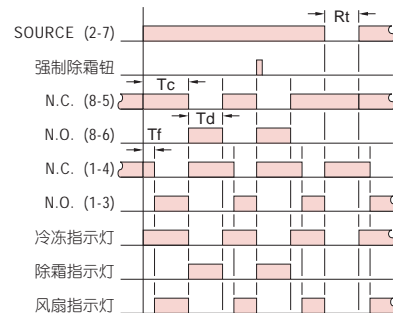

型式分类：

型号	TDF	ATDE
冷冻及除霜时间设定	○	○
风扇延迟时间设定	----	○
强制除霜按键	----	○
时间范围	12H x 30M, 12H x 60M	12H x 30M, 12H x 60M

接线图：

TDF

ATDE

时序图：

TDF

Rt:RESET Tc:冷冻时间 Td:除霜时间

ATDE

Rt:RESET Tc:冷冻时间 Td:除霜时间
Tf:风扇延迟时间

外形尺寸：(mm)

N型(露出型)：使用 8PFA座

Y型(埋入型)：使用 US-08 或 P3G-08座

公差：±0.1

安良科技(无锡)有限公司

<http://www.anly.com.tw>