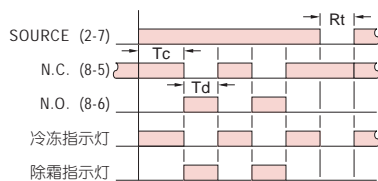

型式分类：

型号	TDF	ATDE
冷冻及除霜时间设定	○	○
风扇延迟时间设定	----	○
强制除霜按键	----	○
时间范围	12H x 30M, 12H x 60M	12H x 30M, 12H x 60M

接线图：

TDF

ATDE

时序图：

TDF

Rt:RESET Tc:冷冻时间 Td:除霜时间

ATDE

Rt:RESET Tc:冷冻时间 Td:除霜时间
Tf:风扇延迟时间

外形尺寸：(mm)

N型(露出型)：使用 8PFA座

Y型(埋入型)：使用 US-08 或 P3G-08座

公差：±0.1

安良科技(无锡)有限公司

<http://www.anly.com.tw>