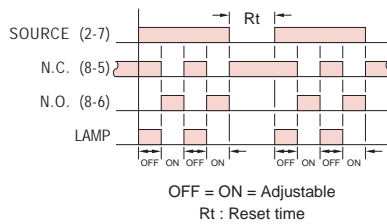

CONNECTION :

TIMING CHART :

TFK